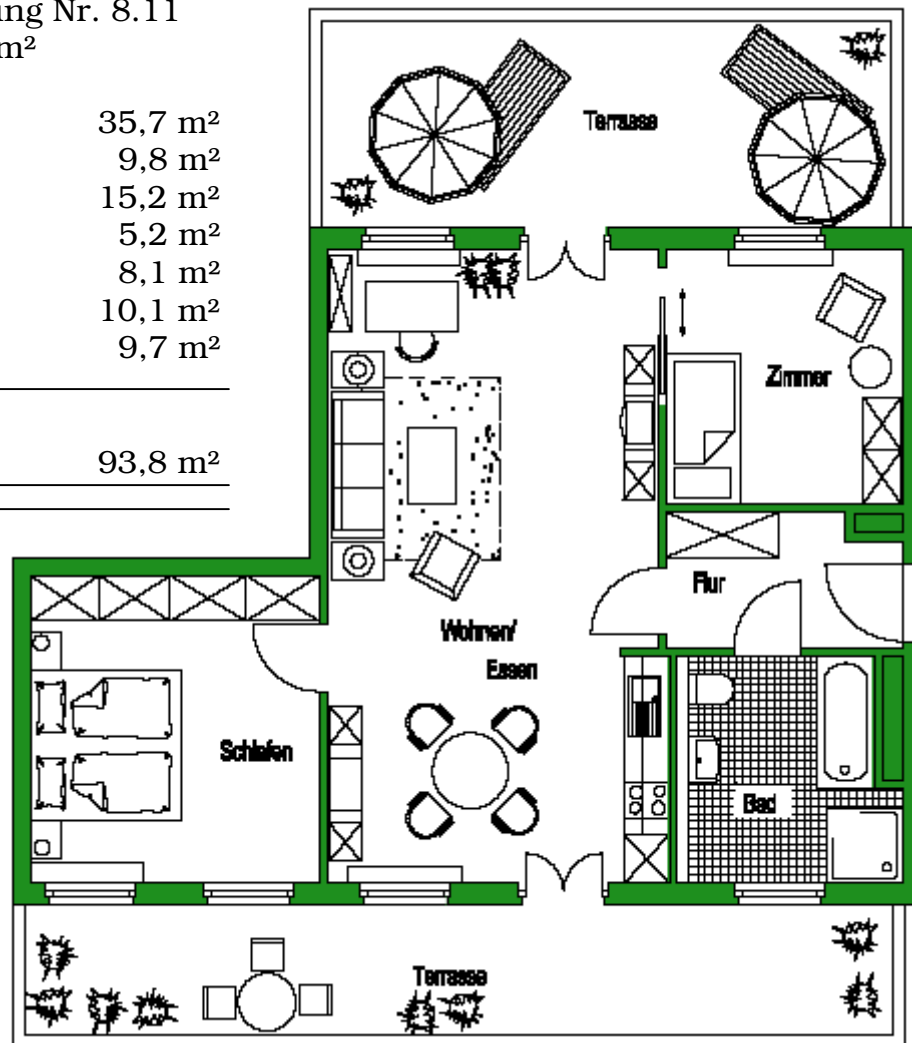

Tertianum

Schönste Aussichten, älter zu werden

3 – Zimmerwohnung Nr. 8.11
Wohnfläche 93,8 m²

Wohnen/Essen	35,7 m ²
Zimmer	9,8 m ²
Schlafen	15,2 m ²
Diele/Flur	5,2 m ²
Bad	8,1 m ²
Terrasse(1/2)	10,1 m ²
Terrasse(1/2)	9,7 m ²

Gesamt 93,8 m²

Maßstab 1:100 1 cm = 1 m
Maße für Einbauten und Möblierungen sind
unbedingt vor Ort zu nehmen!